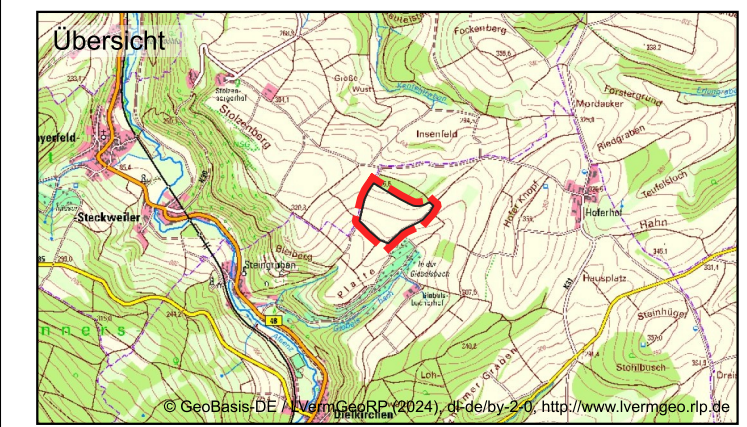

### Legende

-  Geltungsbereich
- Biotoptypen**
-  Acker
-  Gehölze
-  Grünland
-  Verkehrs-, Wirtschaftswege und Plätze

Nach dem Biotopkataster Rheinland-Pfalz Ministerium für Umwelt, Forsten und Verbraucherschutz.

- BA1 (Feldgehölz aus einheimischen Baumarten)
- BB2 (Einzelstrauch)
- EE (Grünlandbrachen)
- HA0 (Acker)
- VB1 (Feld-, Wirtschaftsweg, befestigt)

Dielkirchen PV-Freiflächenanlage				
Biotoptypen - Bestand				
bejulo GmbH, Mainz				
Bearbeitet: asc	Zeichnung: dfo	Maßstab: 1:2.000 /A3	Blatt: 1	Datum: 24.05.2024